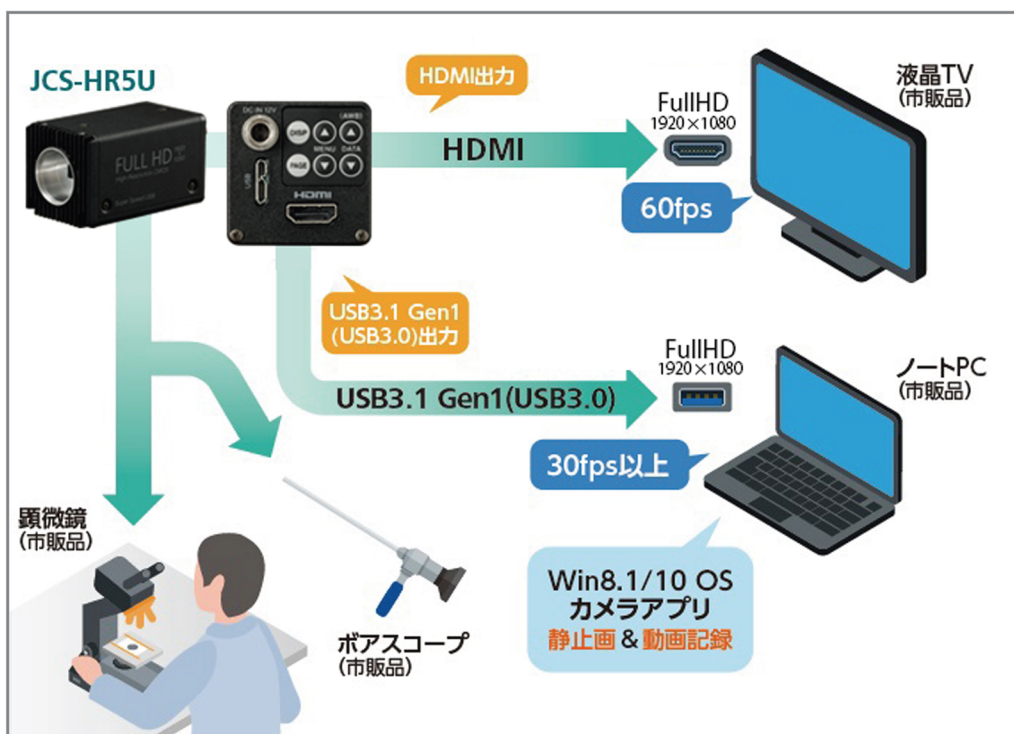

産業用 FULL HDカメラ

小型一体形タイプ

JCS-HR5U

Full HD
1920×1080
レンズ別売

カメラ機能のすべてをひとつに。

産業用 Full HD カメラ

モニターとPCに同時表示可能。
細部の色再現性へのこだわり。

- 映像出力(1080P/1080i)
- HDMI 1920×1080P/59.94Hz
- USB3.1 Gen1(USB3.0) 1920×1080P/59.94fps(最大)
- 電子ライン表示機能
- 12色マトリクス調整機能
- ガンマ補正、輪郭補正、ペDESTAL調整機能

外観検査

非破壊検査

電子ライン表示

仕様

撮像素子	1/2.8型 CMOSセンサー(RS) 有効画素:約213万画素
レンズマウント	Cマウント
映像出力	HDMI (RGB, YUV4:2:2) 1920×1080/59.94fps USB3.1 Gen1 (UVC1.1準拠) 1920×1080/59.94fps (USB3.1 Gen1動作時最大) 1920×1080/10fps (USB2.0動作時最大)
感度	F10以上 (59.94Hz 2000lx)
電源	DC12V±10%
感度切換	AUTO/MANU:0~20dB
ホワイトバランス	AWB/MANU
電子シャッター	AUTO/MANU (OFF~1/10000s)
画質最適化機能	MATRIX補正 (12色)、ガンマ補正、輪郭補正、ペダスタル設定、クロマゲイン設定、ニー補正
特殊機能	電子ライン、画像上下左右反転

オプション (別売り)

●ACアダプター
AC-Y430J

JCS-HR5U 外観図 (mm)

提案システム例

⚠️ 安全に関するご注意

正しく安全にお使いいただくために、
ご使用前に必ず「取扱説明書」と
「安全上のご注意」をよくお読みください。

- 製造番号は安全確保上重要なものです。お買い上げの際には商品本体に製造番号が表示されているか、ご確認ください。
- お買い上げの際には、商品に付属の保証規程を必ずお読みください。
- このカタログの内容についてのお問い合わせはお近くの映像特約代理店にご相談ください。もしお分かりにならないときは当社におたずねください。
- 商品の色は、印刷の具合で実物とは若干異なる場合があります。
- このカタログに記載してある仕様、デザインなどは、改良のため予告なく変更することがあります。
- このカタログに記載されている各種名称、会社名、商品名などは、それぞれ各社が商標または登録商標として使用している場合があります。
- お客様が記録した画像のうち、個人を特定できるものは個人情報となりますので、お取扱には十分配慮願います。
- お客様がカメラで記録した画像を権利者に無断で使用、開示、頒布または展示などを行うと著作権・肖像権などの侵害となる場合があります。なお、実演や興行、展示物などの中には、監視などの目的であっても、撮影を制限している場合があります。また、著作権の対象となっている画像やファイルの伝送は、著作権法で許容された範囲内でのご使用に限られますのでご注意ください。