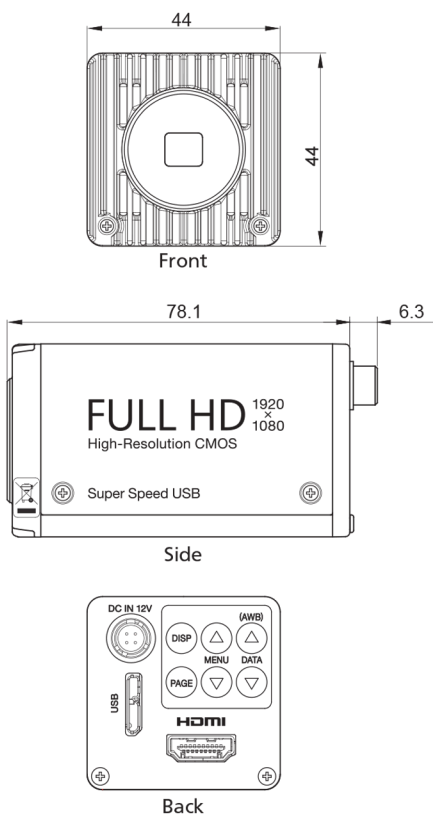

仕様

撮像素子	1/2.8型 CMOSセンサー(RS) 有効画素:約213万画素
レンズマウント	Cマウント
映像出力	HDMI (RGB, YUV4:2:2) 1920×1080/59.94fps USB3.1 Gen1 (UVC1.1準拠) 1920×1080/59.94fps (USB3.1 Gen1動作時最大) 1920×1080/10fps (USB2.0動作時最大)
感度	F10以上 (59.94Hz 2000lx)
電源	DC12V±10%
感度切換	AUTO/MANU:0~20dB
ホワイトバランス	AWB/MANU
電子シャッター	AUTO/MANU (OFF~1/10000s)
画質最適化機能	MATRIX補正 (12色)、ガンマ補正、輪郭補正、ペダスタル設定、クロマゲイン設定、ニー補正
特殊機能	電子ライン、画像上下左右反転

オプション (別売り)

JCS-HR5U 外観図 (mm)