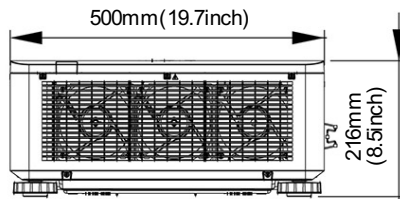

LX-MU800Z LX-MU600Z

6-CEILING MOUNT HOLE
M4 SCREW L=16(MAX.)