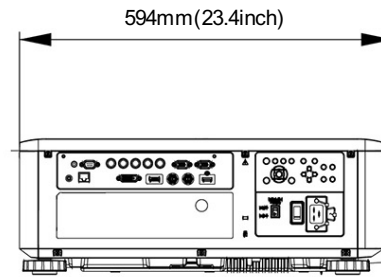

LX-MU800Z LX-MU600Z

6-CEILING MOUNT HOLE
M4 SCREW L=16(MAX.)