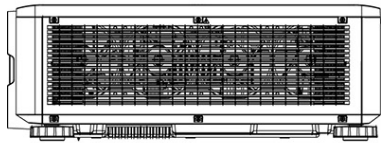

LX-MU800Z LX-MU600Z

6-CEILING MOUNT HOLE
M4 SCREW L=16(MAX.)