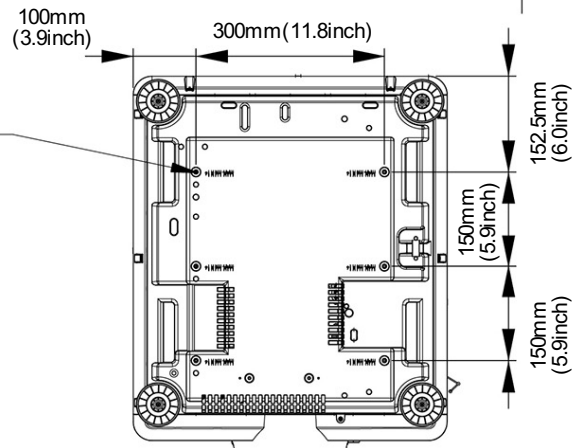

LX-MU800Z LX-MU600Z

6-CEILING MOUNT HOLE
M4 SCREW L=16(MAX.)