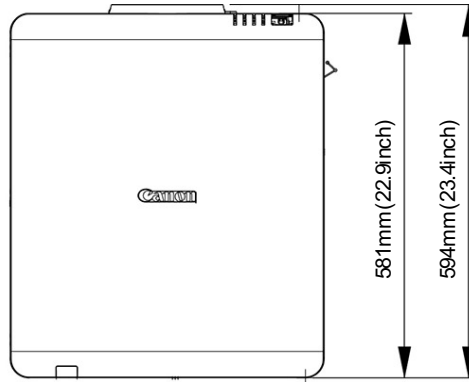

LX-MU800Z LX-MU600Z

6-CEILING MOUNT HOLE
M4 SCREW L=16(MAX.)