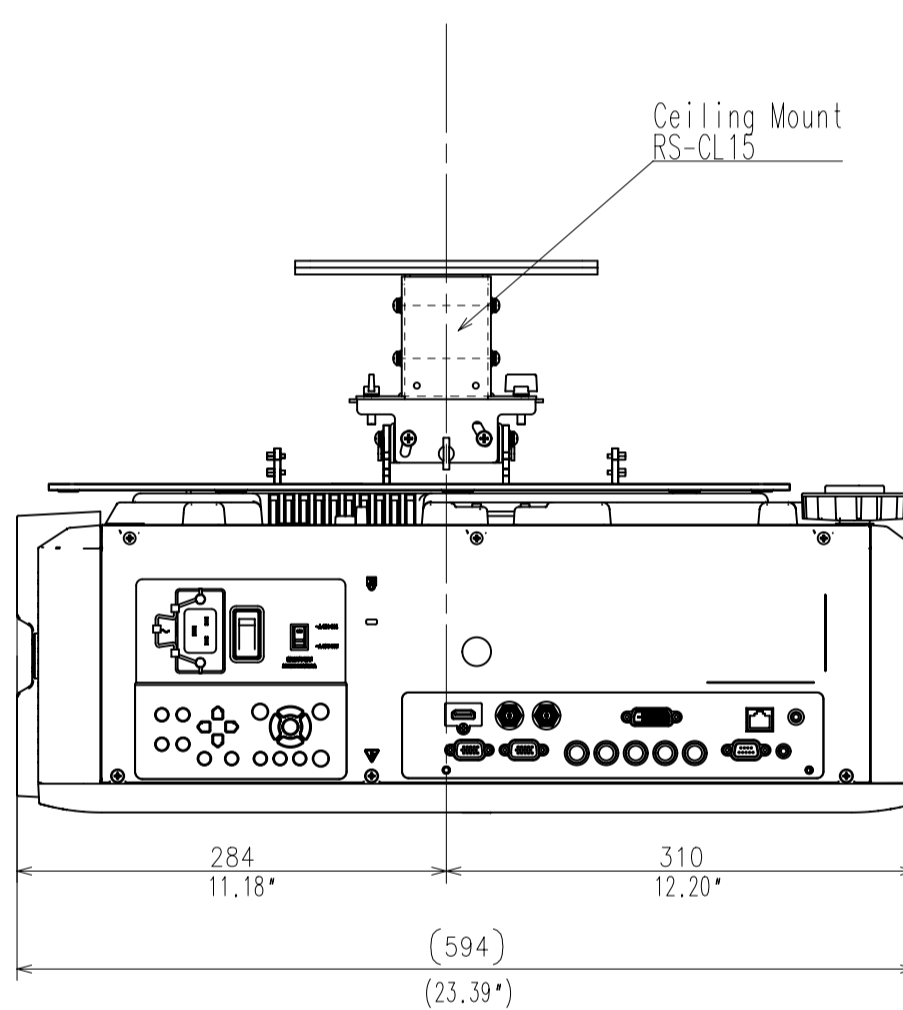

Ceiling Mount Nut
6-M4, O-Depth:Max16mm

LX-MU800Z
LX-MU600Z