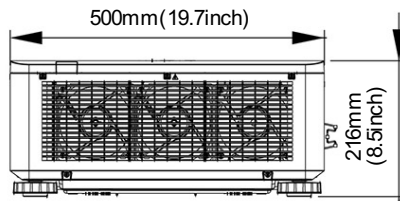

# LX-MU800Z LX-MU600Z

6-CEILING MOUNT HOLE  
M4 SCREW L=16(MAX.)