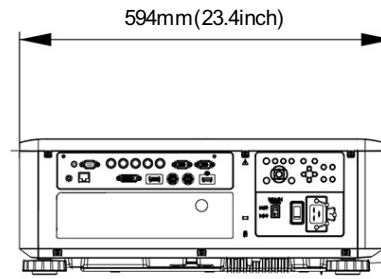

# LX-MU800Z LX-MU600Z

6-CEILING MOUNT HOLE  
M4 SCREW L=16(MAX.)