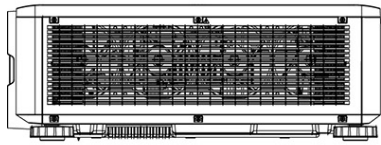

# LX-MU800Z LX-MU600Z

6-CEILING MOUNT HOLE  
M4 SCREW L=16(MAX.)