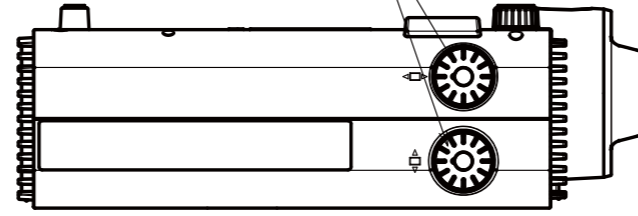

**Canon**

Lens Shift Dial

WUX400ST / WX450ST