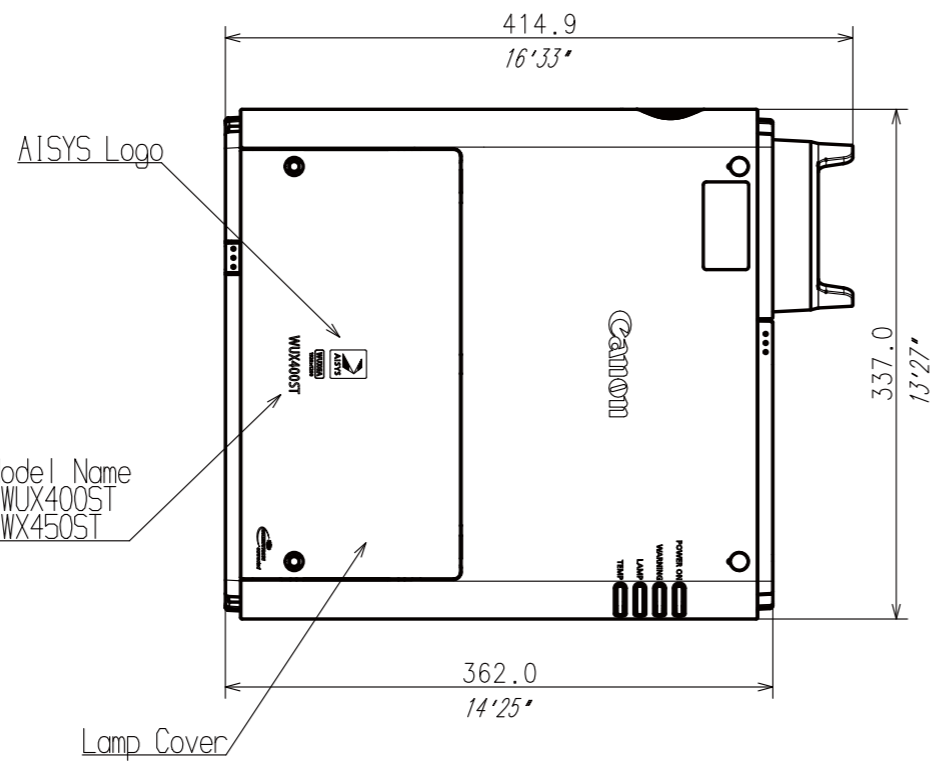

**Canon**

Lens Shift Dial

WUX400ST / WX450ST