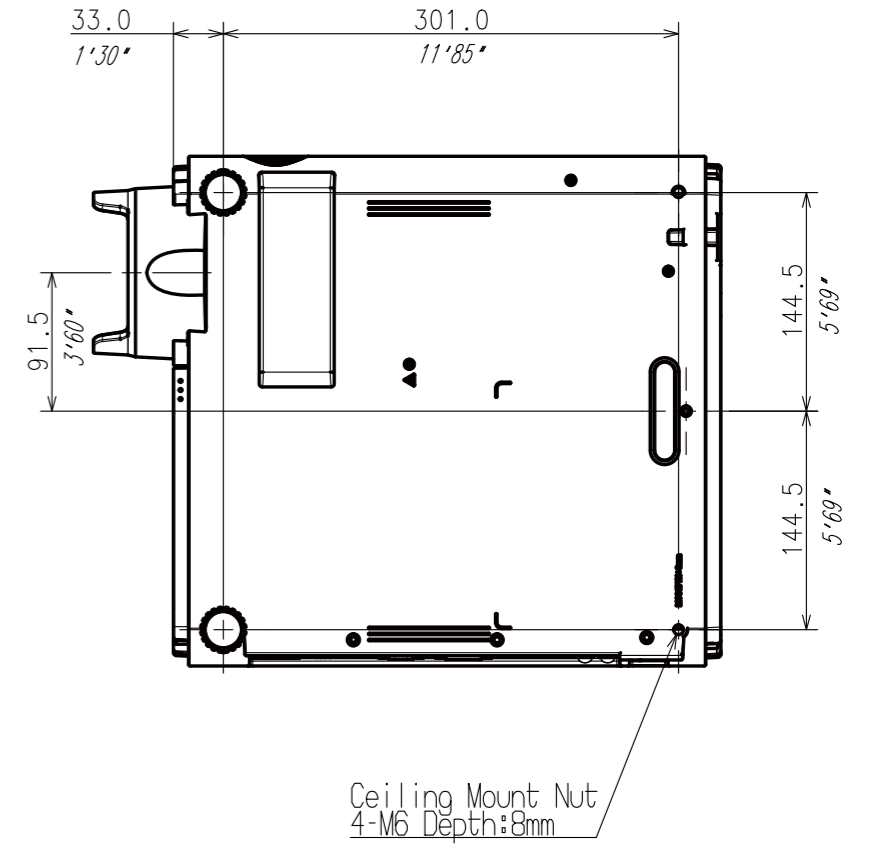

**Canon**

Lens Shift Dial

WUX400ST / WX450ST