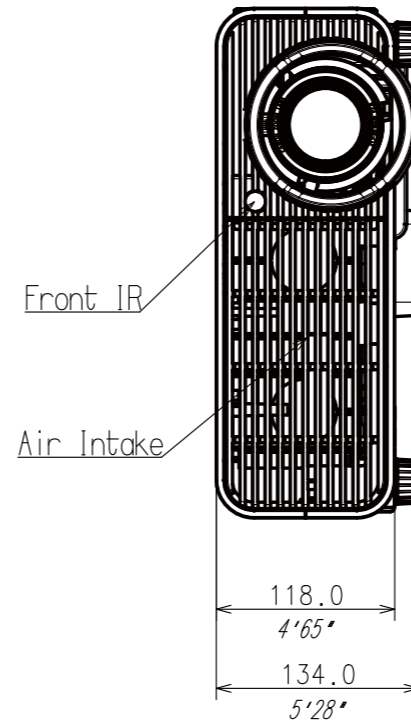

**Canon**

Lens Shift Dial

WUX400ST / WX450ST