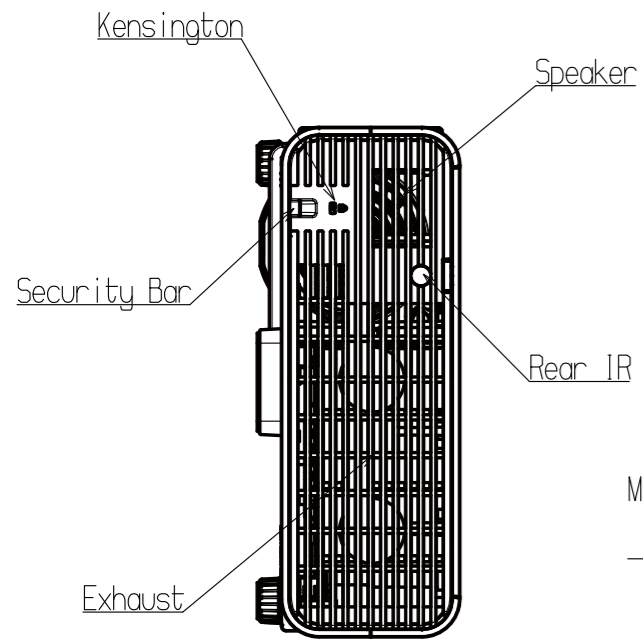

**Canon**

Lens Shift Dial

WUX400ST / WX450ST