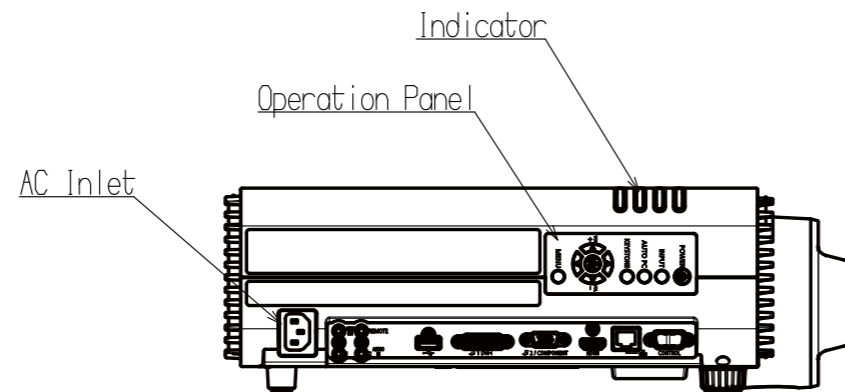

**Canon**

Lens Shift Dial

WUX400ST / WX450ST