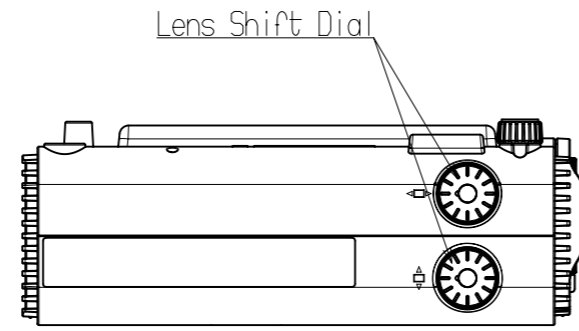

Canon

WUX500