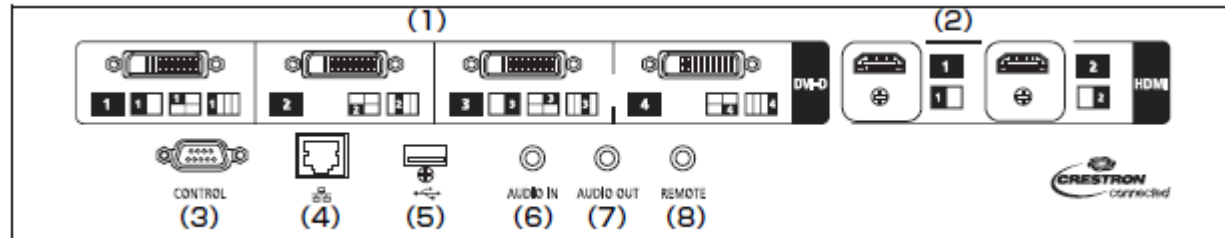

# 4K500ST

Canon

- (1) デジタルPC / DVI-D
- (2) HDMI 端子
- (3) サービス用端子 (CONTROL)
- (4) LAN 端子
- (5) USB 端子
- (6) 音声入力端子 (AUDIO IN)
- (7) 音声出力端子 (AUDIO OUT)
- (8) ワイヤードリモコン用端子 (REMOTE)