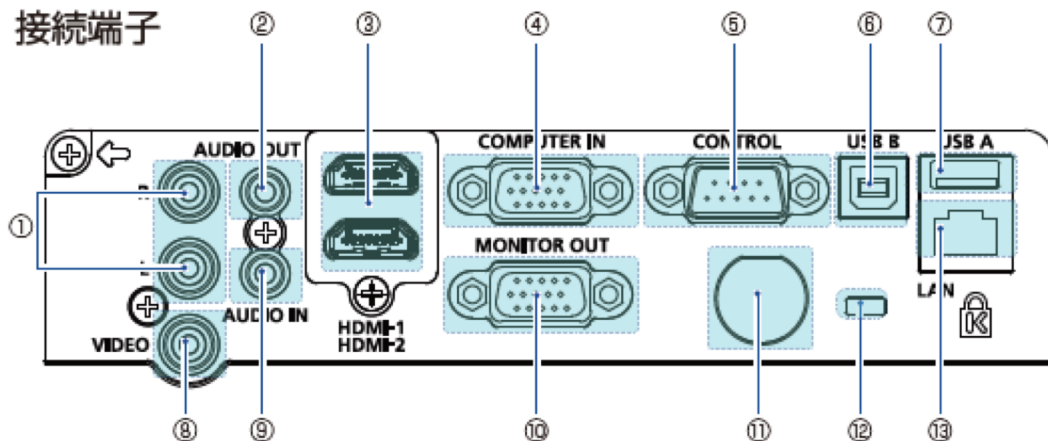

## 接続端子

# Canon

- (1) 音声入力 (L/R) 端子
- (2) 音声出力端子
- (3) HDMI 端子
- (4) コンピューター入力端子
- (5) コントロール端子
- (6) USB B端子
- (7) USB A端子
- (8) 映像入力端子
- (9) 音声入力端子
- (10) 映像出力端子
- (11) リモコン受光部
- (12) 盗難防止用ロック穴
- (13) LAN端子

LV-WU360  
LV-WX370  
LV-X350