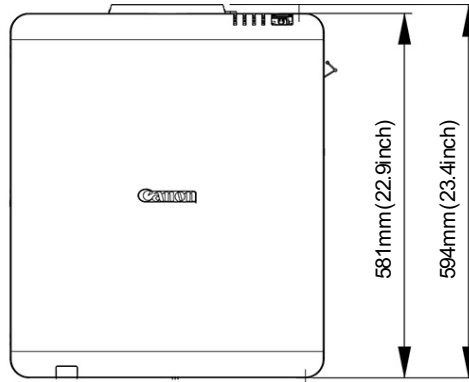

# LX-MU800Z LX-MU600Z

6-CEILING MOUNT HOLE  
M4 SCREW L=16(MAX.)