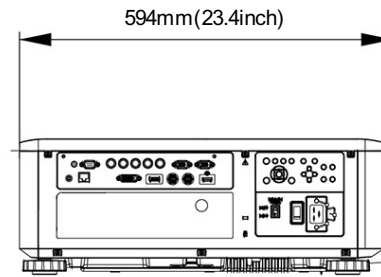

# LX-MU800Z LX-MU600Z

6-CEILING MOUNT HOLE  
M4 SCREW L=16(MAX.)