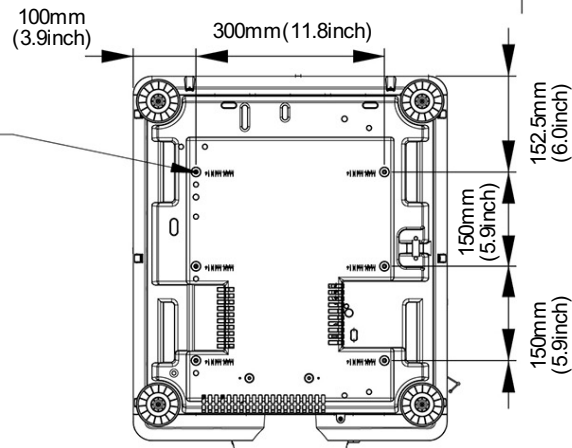

# LX-MU800Z LX-MU600Z

6-CEILING MOUNT HOLE  
M4 SCREW L=16(MAX.)