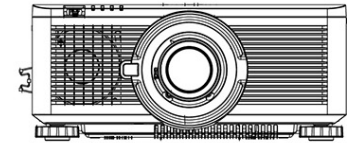

# LX-MU800Z LX-MU600Z

6-CEILING MOUNT HOLE  
M4 SCREW L=16(MAX.)