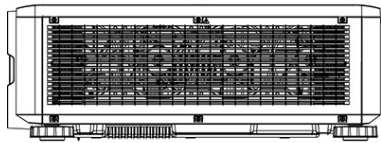

# LX-MU800Z LX-MU600Z

6-CEILING MOUNT HOLE  
M4 SCREW L=16(MAX.)