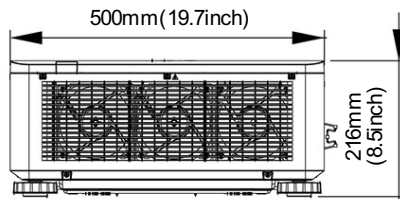

# LX-MU800Z LX-MU600Z

6-CEILING MOUNT HOLE  
M4 SCREW L=16(MAX.)