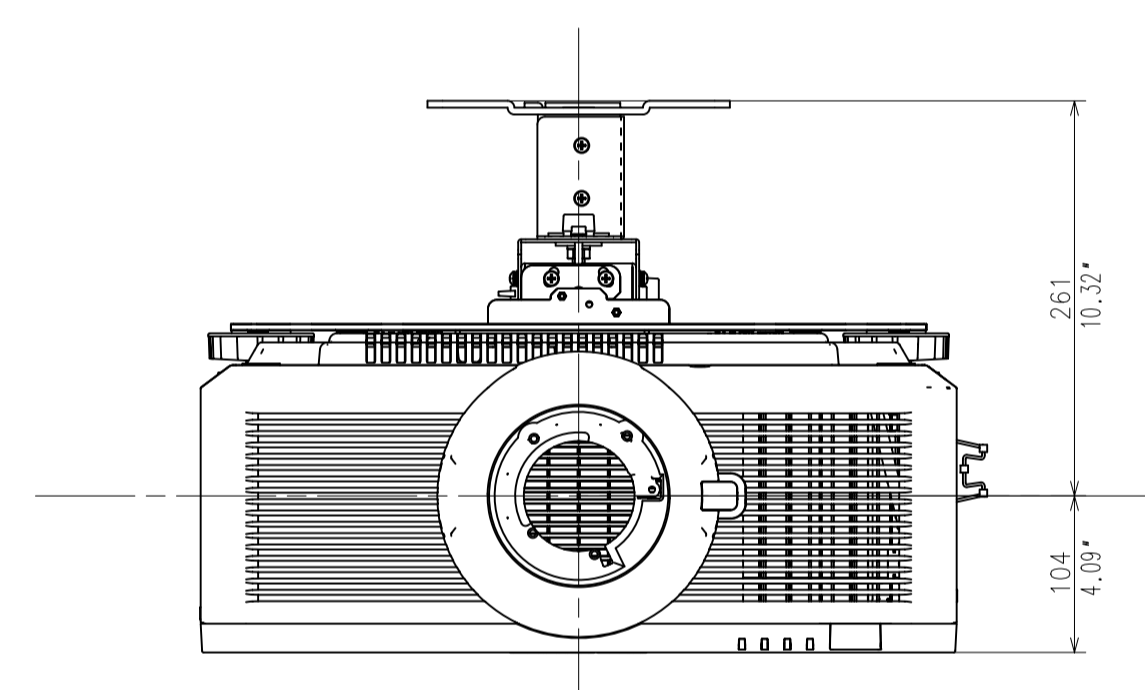

Ceiling Mount Nut
6-M4, O-Depth:Max16mm

LX-MU800Z
LX-MU600Z