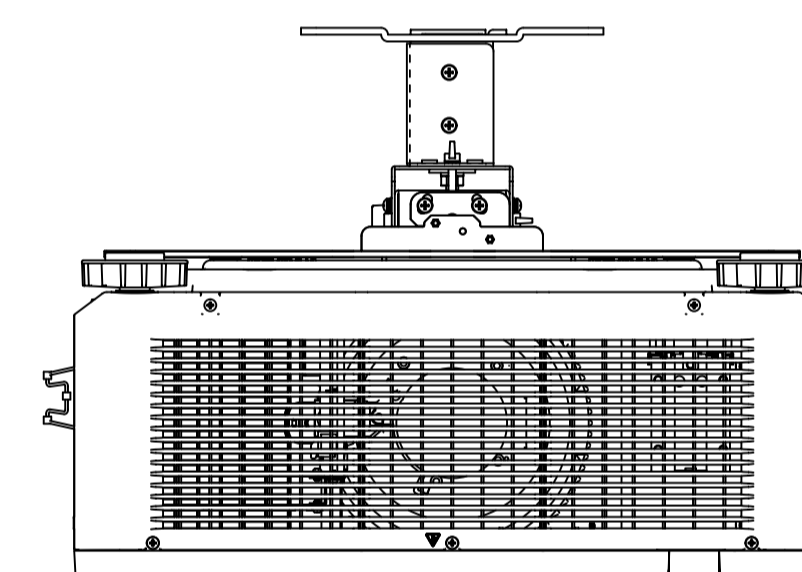

Ceiling Mount Nut
6-M4, O-Depth:Max16mm

LX-MU800Z
LX-MU600Z