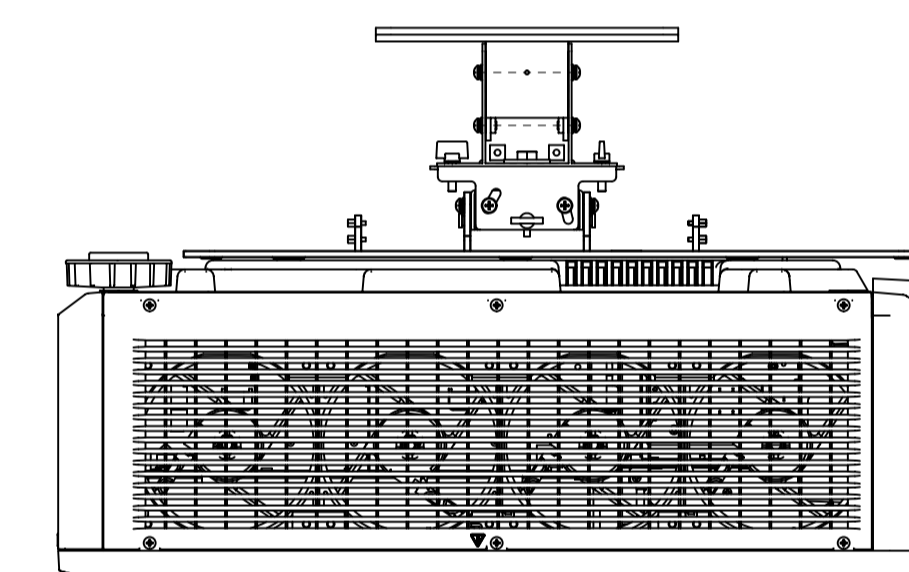

Ceiling Mount Nut
6-M4, O-Depth:Max16mm

LX-MU800Z
LX-MU600Z