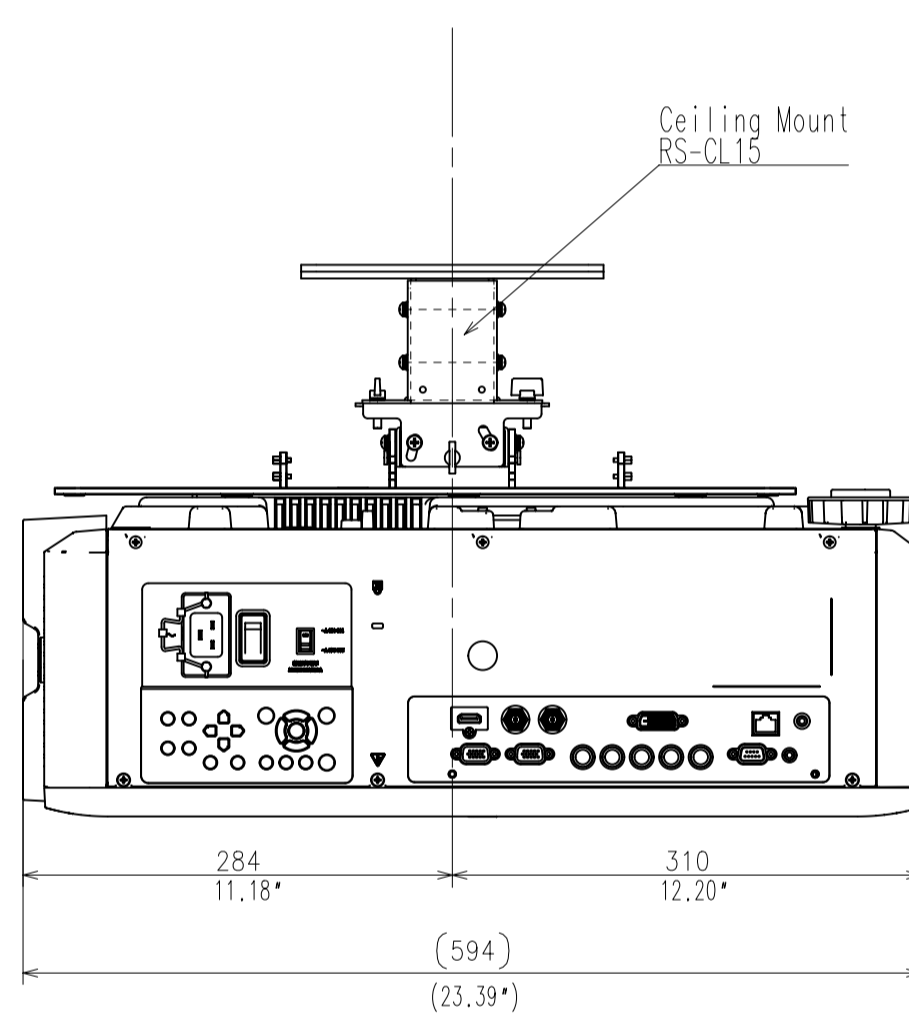

Ceiling Mount Nut
6-M4, O-Depth:Max16mm

LX-MU800Z
LX-MU600Z