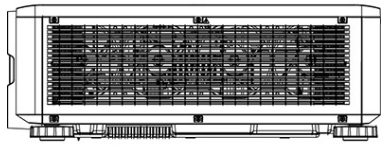

LX-MU800Z LX-MU600Z

Canon

6-CEILING MOUNT HOLE
M4 SCREW L=16(MAX.)