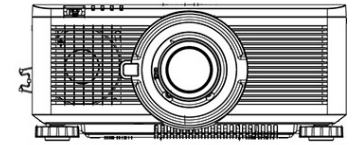

LX-MU800Z LX-MU600Z

Canon

6-CEILING MOUNT HOLE
M4 SCREW L=16(MAX.)