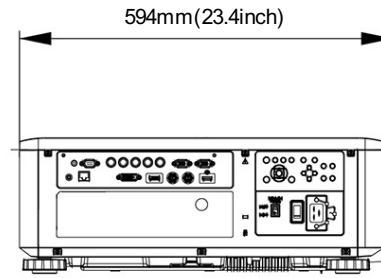

LX-MU800Z LX-MU600Z

Canon

6-CEILING MOUNT HOLE
M4 SCREW L=16(MAX.)