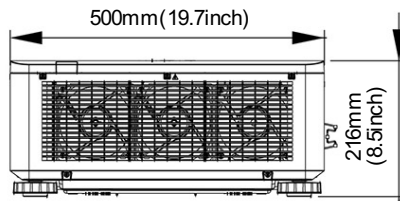

LX-MU800Z LX-MU600Z

Canon

6-CEILING MOUNT HOLE
M4 SCREW L=16(MAX.)