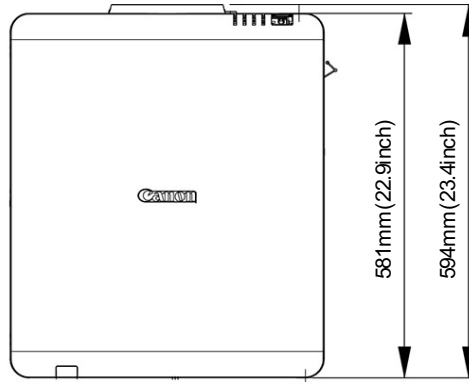

LX-MU800Z LX-MU600Z

Canon

6-CEILING MOUNT HOLE
M4 SCREW L=16(MAX.)