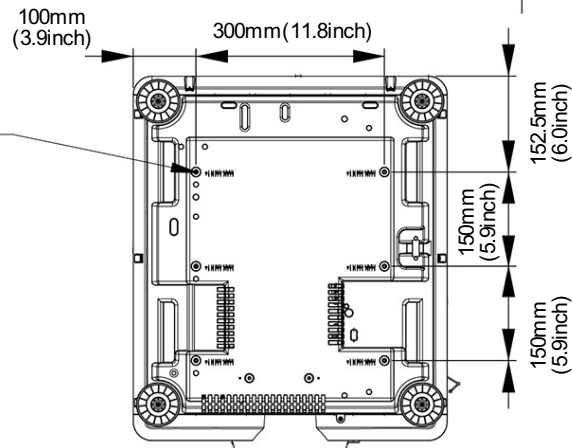

LX-MU800Z LX-MU600Z

Canon

6-CEILING MOUNT HOLE
M4 SCREW L=16(MAX.)