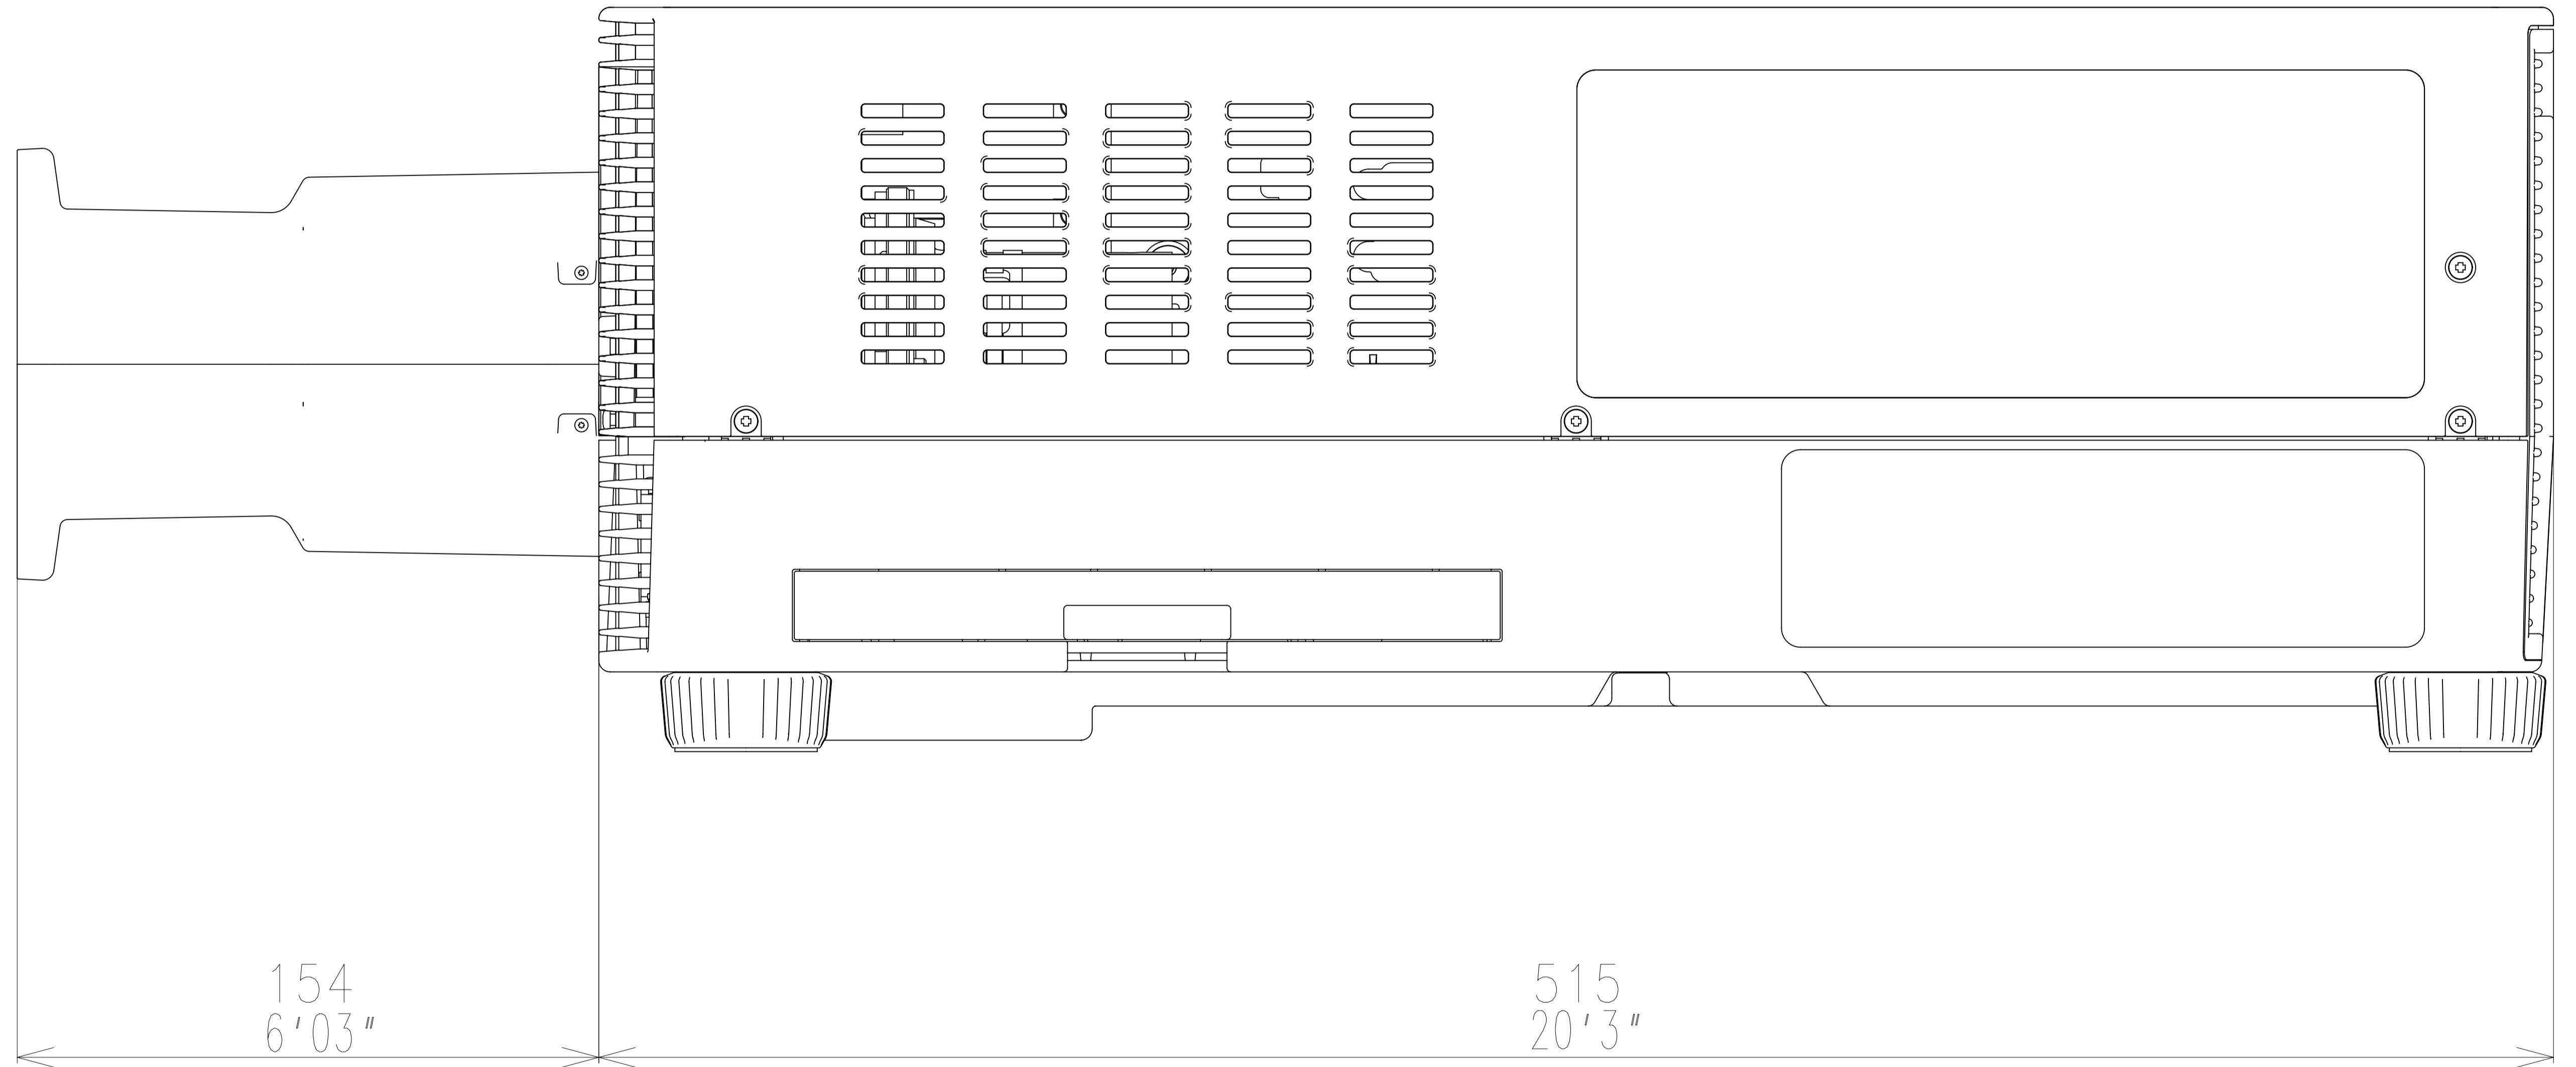

Canon

(单位:mm)

RS-SL06UW

WUX7500
WUX6700 × RS-SL06UW
WUX5800

154
6'03"

545
21'5"

WUX7000Z
WUX6600Z × RS-SL06UW
WUX5800Z