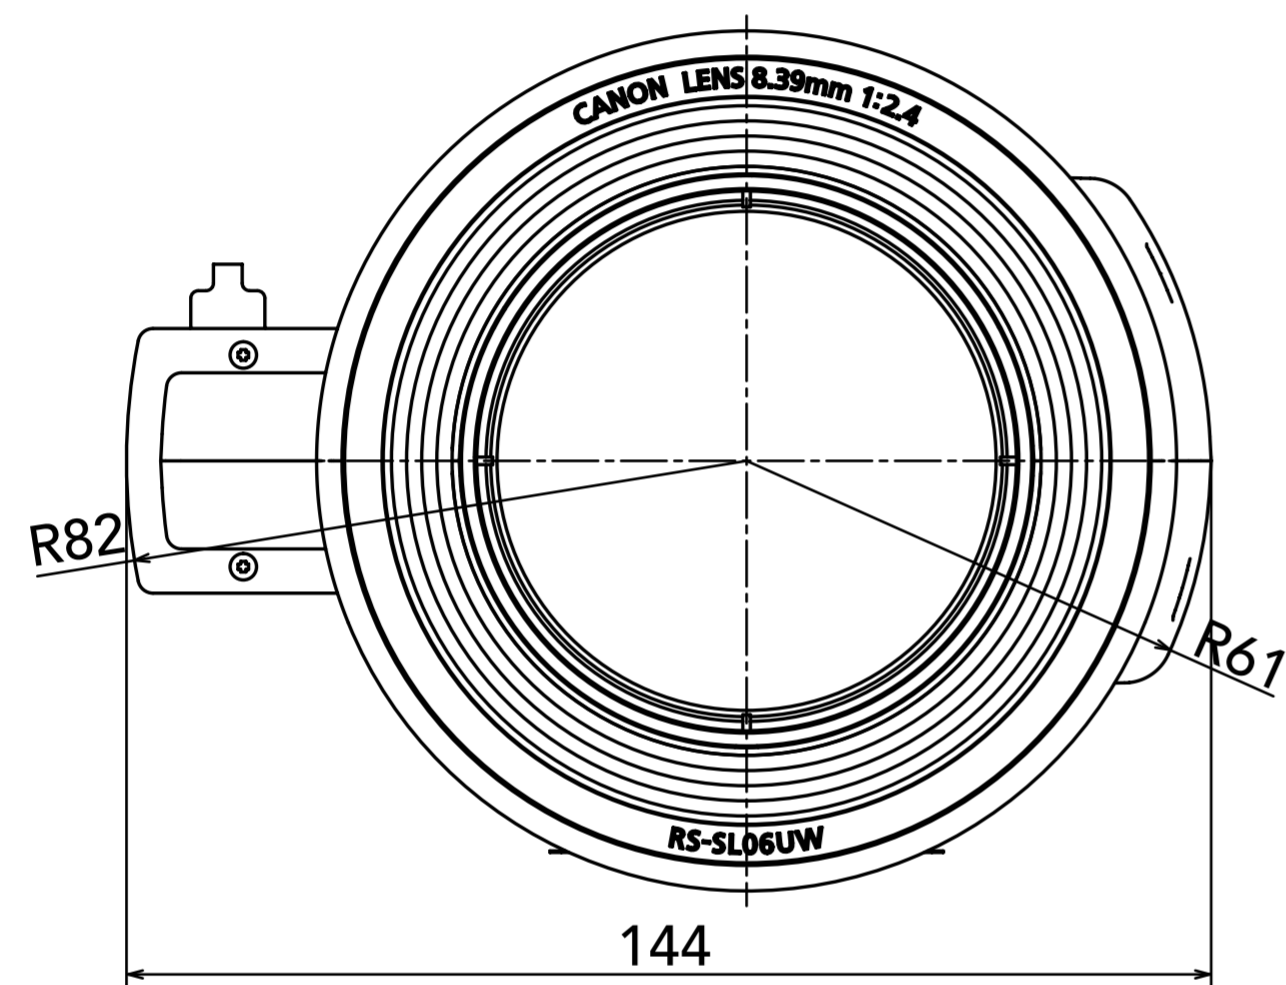

Canon

(单位:mm)

RS-SL06UW

WUX7500
WUX6700 × RS-SL06UW
WUX5800

154
6'03"

545
21'5"

WUX7000Z
WUX6600Z × RS-SL06UW
WUX5800Z