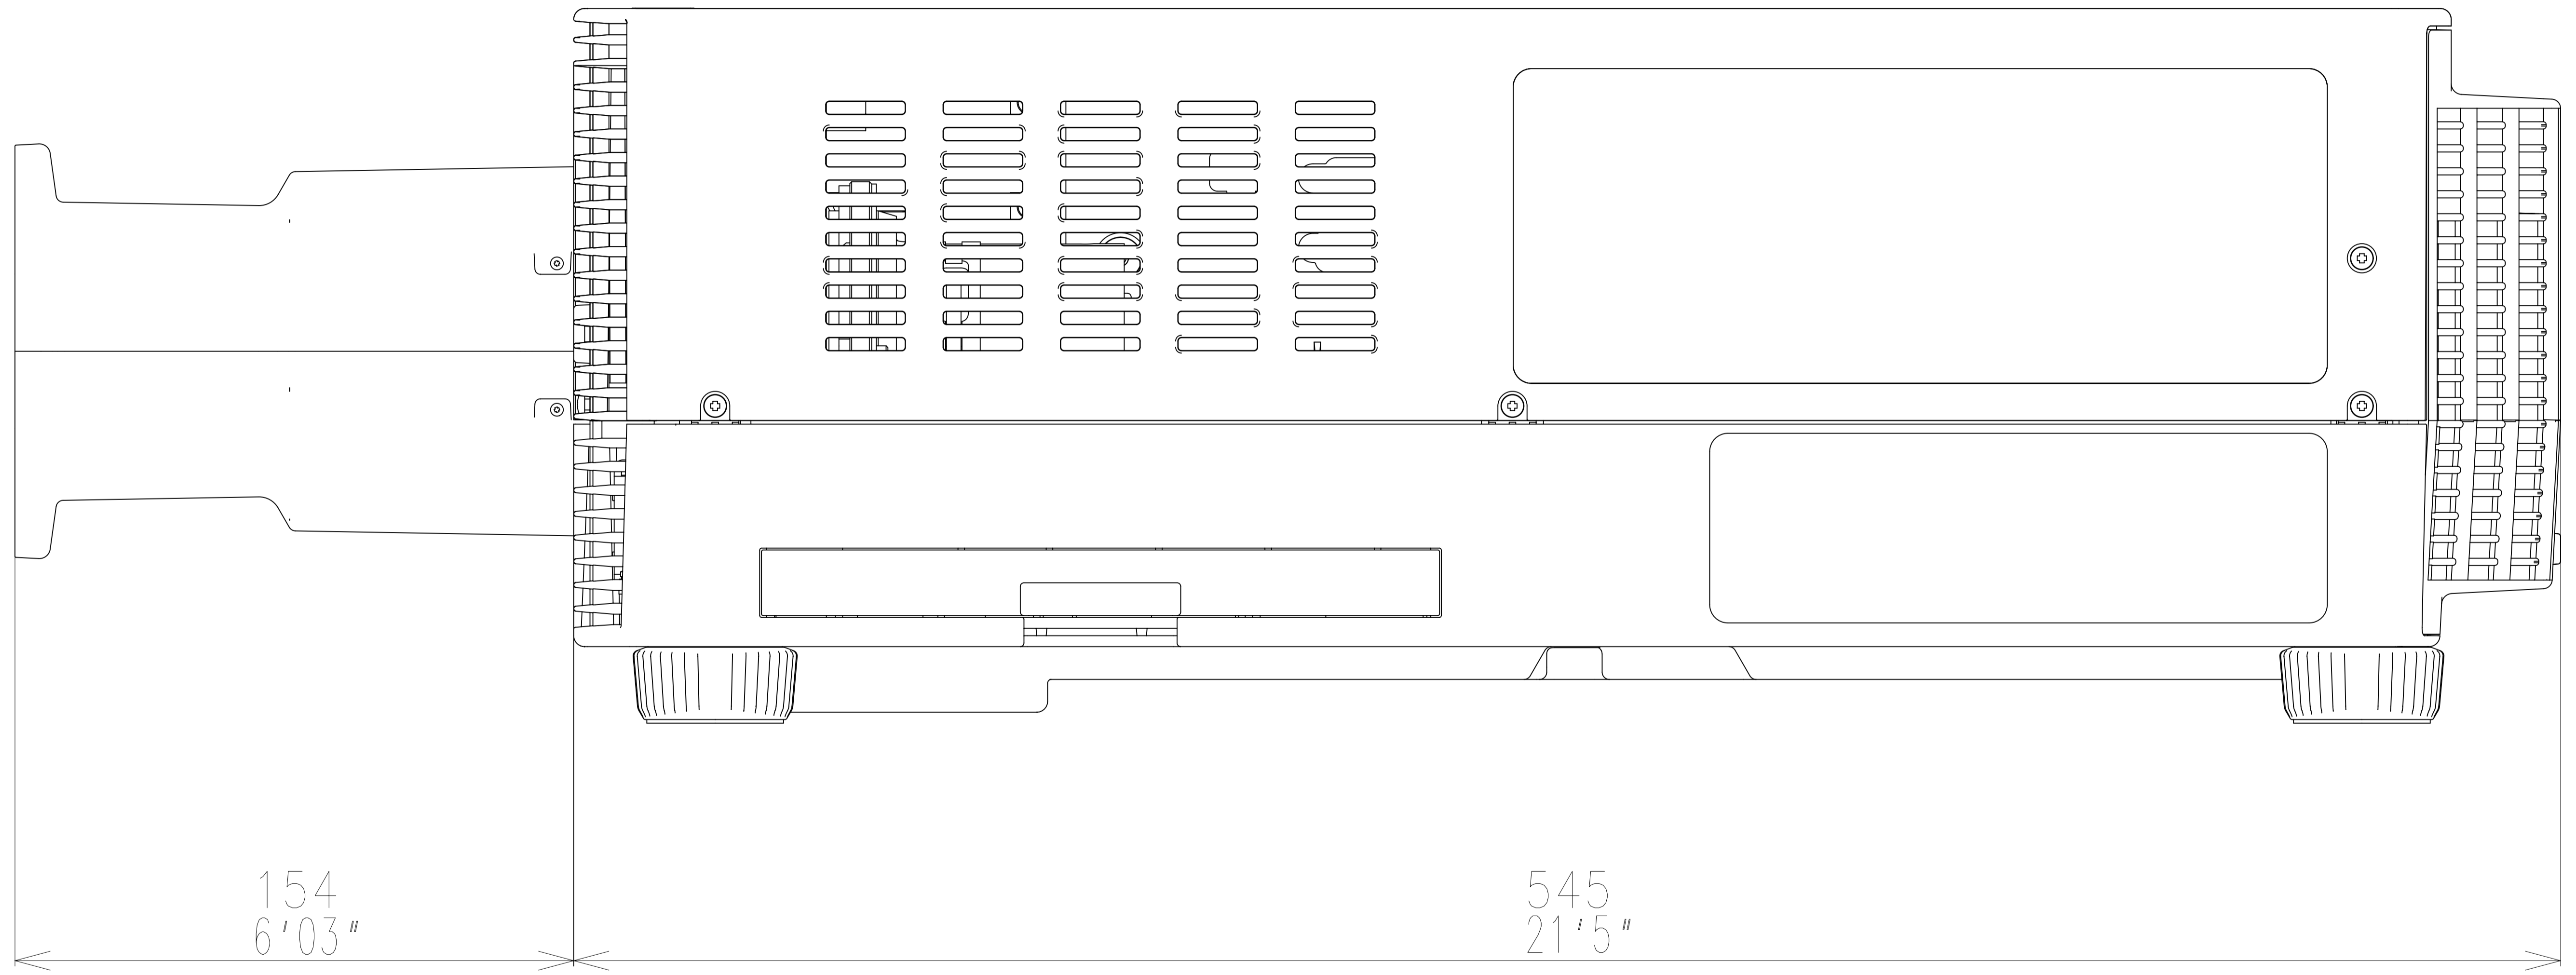

Canon

(单位:mm)

RS-SL06UW

WUX7500
WUX6700 × RS-SL06UW
WUX5800

154
6'03"

545
21'5"

WUX7000Z
WUX6600Z × RS-SL06UW
WUX5800Z