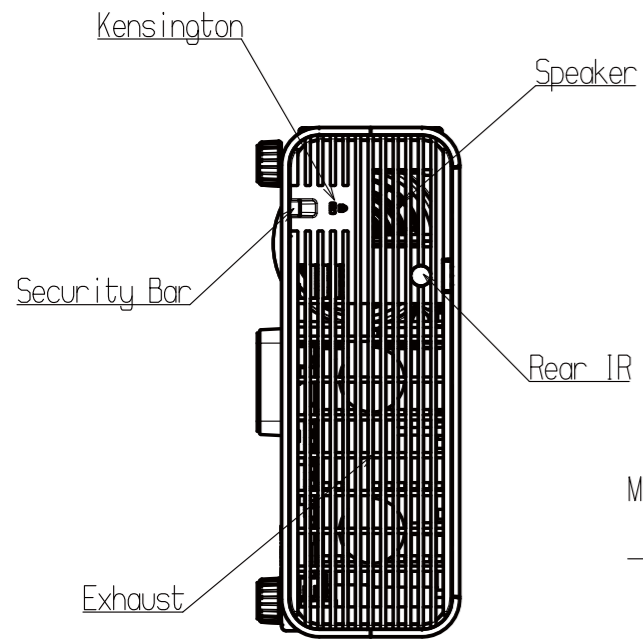

Canon

Lens Shift Dial

WUX450 / WX520