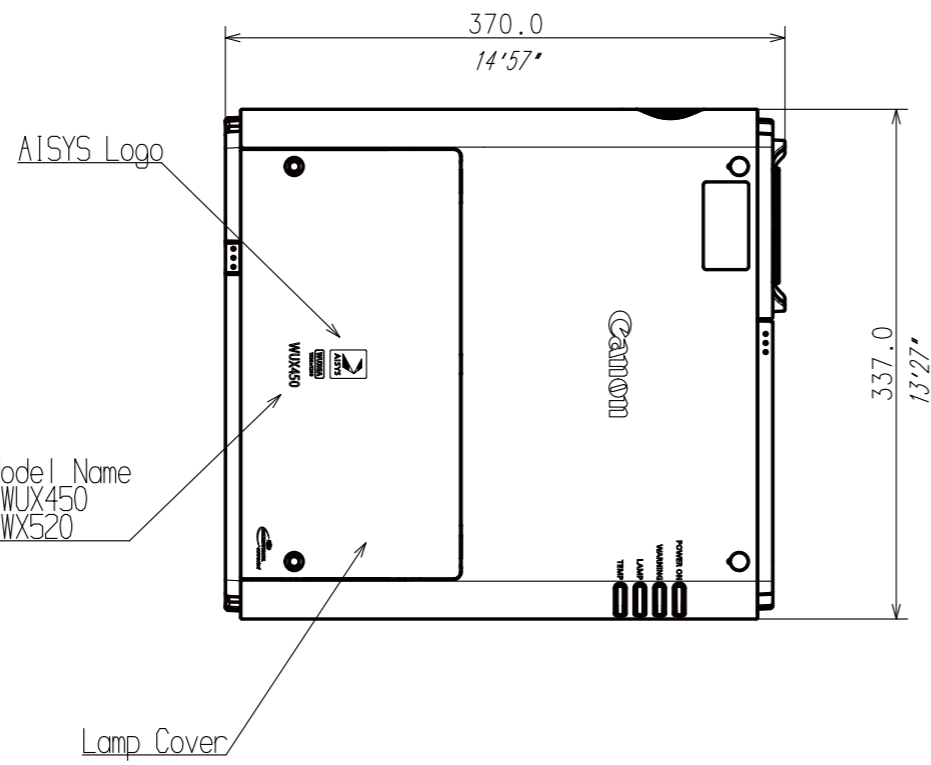

Canon

Lens Shift Dial

WUX450 / WX520