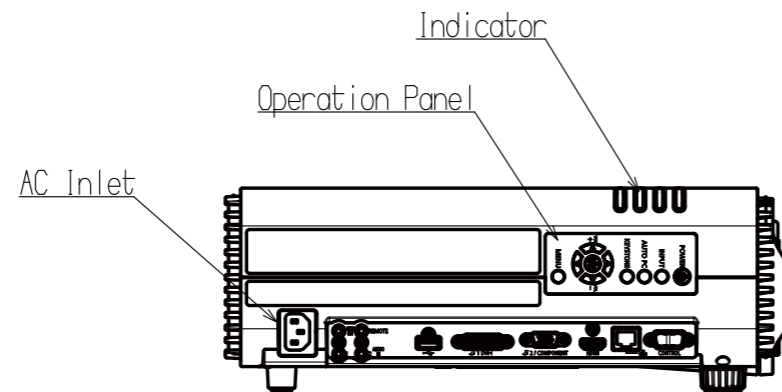

Canon

Lens Shift Dial

WUX450 / WX520