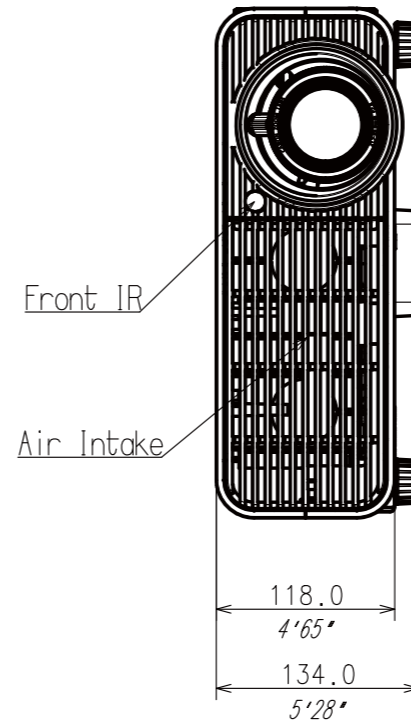

Canon

Lens Shift Dial

WUX450 / WX520