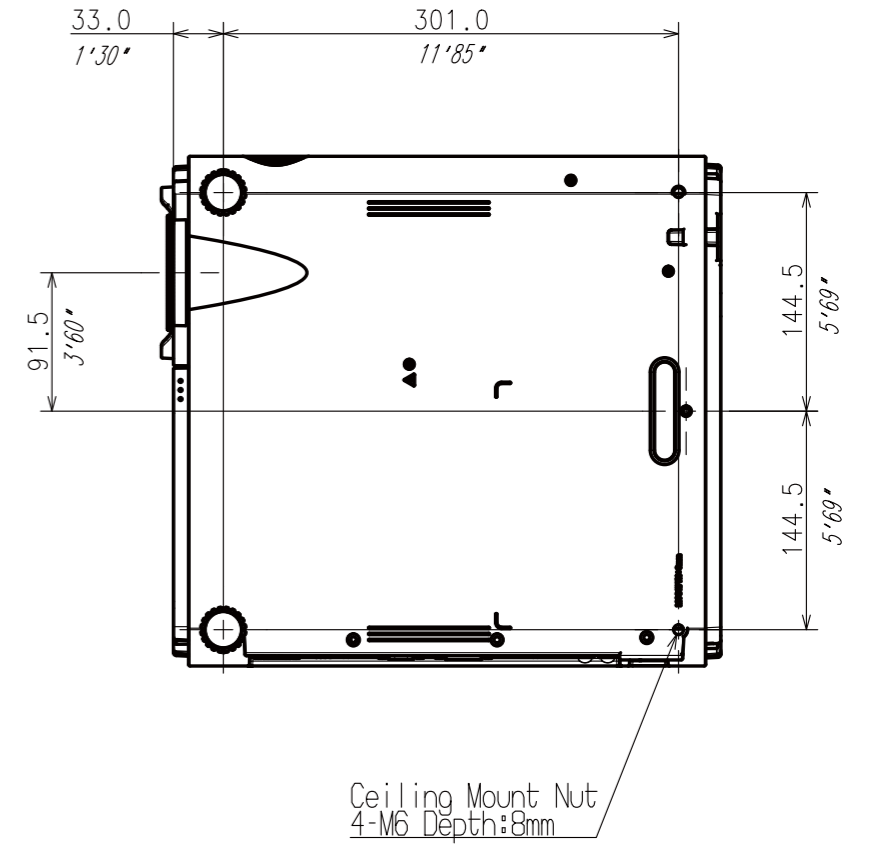

Canon

Lens Shift Dial

WUX450 / WX520