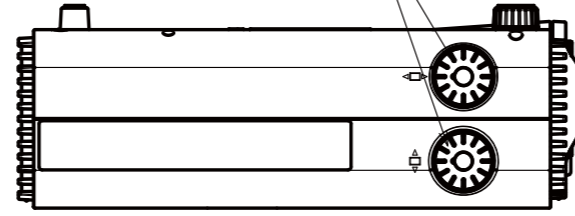

Canon

Lens Shift Dial

WUX450 / WX520