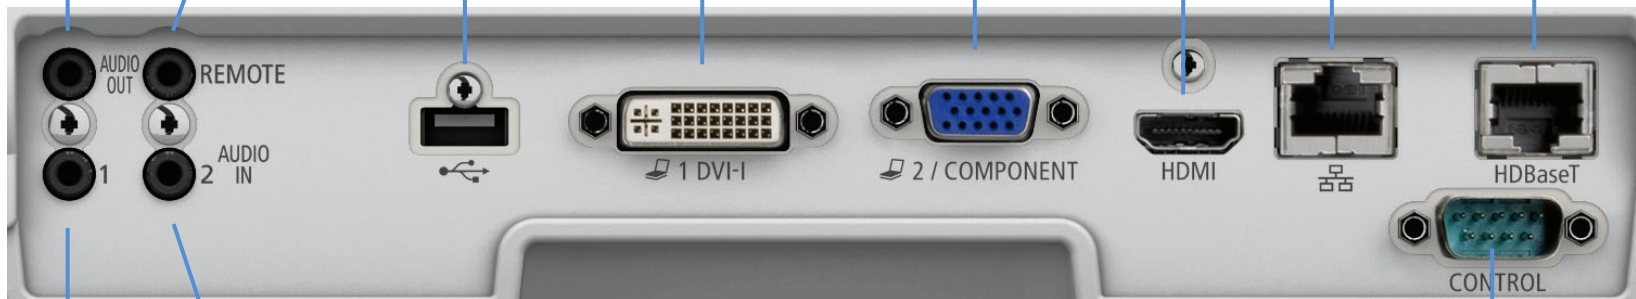

アナログPC / コンポーネントビデオ端子

音声出力

有線リモコン端子

USB端子

DVI-I端子

HDMI端子

LAN端子

HDBaseT端子

オーディオ入力1    オーディオ入力2

WUX500 / WUX500ST / WUX450ST