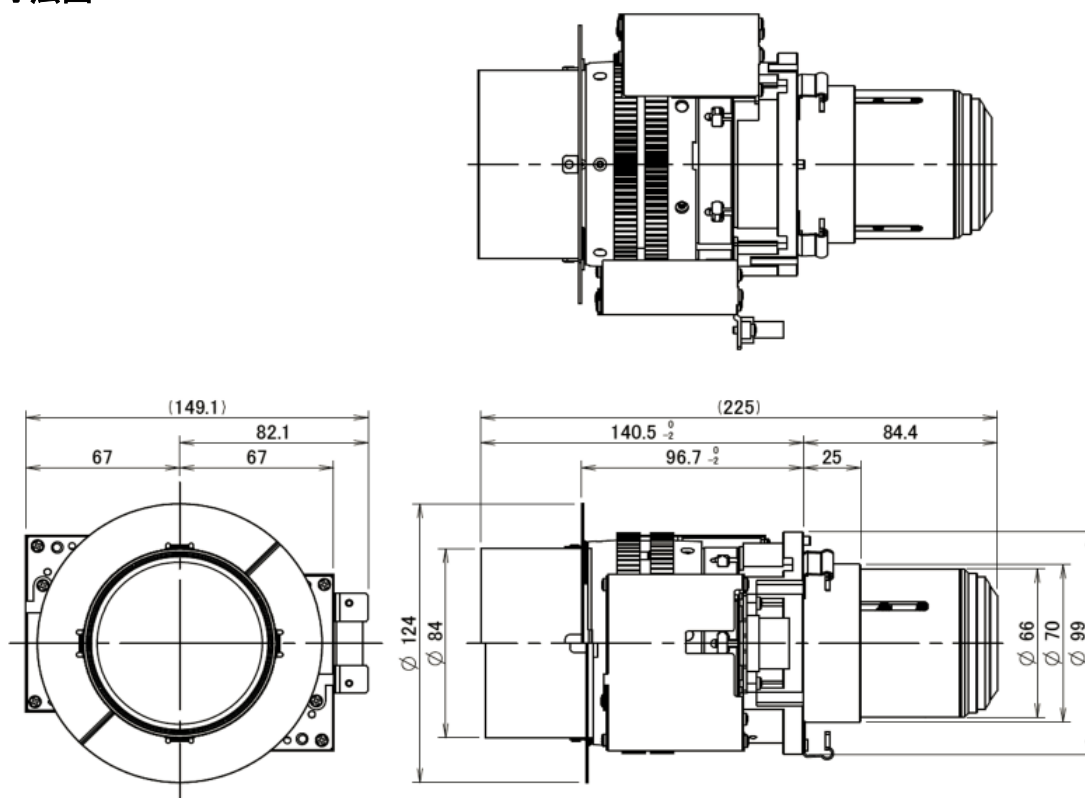

3DLP プロジェクター交換レンズ NP-9LS12ZM1

■交換レンズ仕様

1.基本仕様	レンズタイプ					ズーム	
	ズーム / フォーカス					電動	
	ズーム比					1.43	
	F 値					2.5	
	焦点距離					18.6 - 26.7 mm	
	投写比					1.27 - 1.82	
	画面サイズ					100 - 500 型	
	投写距離					2.8~20.2 m	
	明るさ					12,000 lm	
	質量					2360g	
	2.映像サイズと投写距離	対角 [型]	幅 [cm]	高 [cm]	L (W) [m]	L (T) [m]	
		60	133	75	-	-	
		70	133	75	-	-	
100		221	125	2.8	4.0		
120		266	149	3.4	4.8		
150		332	187	4.2	6.0		
200		443	249	5.6	8.1		
250		554	311	7.0	10.1		
300		664	374	8.5	12.1		
350		775	436	9.9	14.2		
400		886	498	11.3	16.2		
450		996	560	12.7	18.2		
500		1107	623	14.1	20.2		
550	1218	685	-	-			
600	1328	747	-	-			

■外形寸法図

Canon