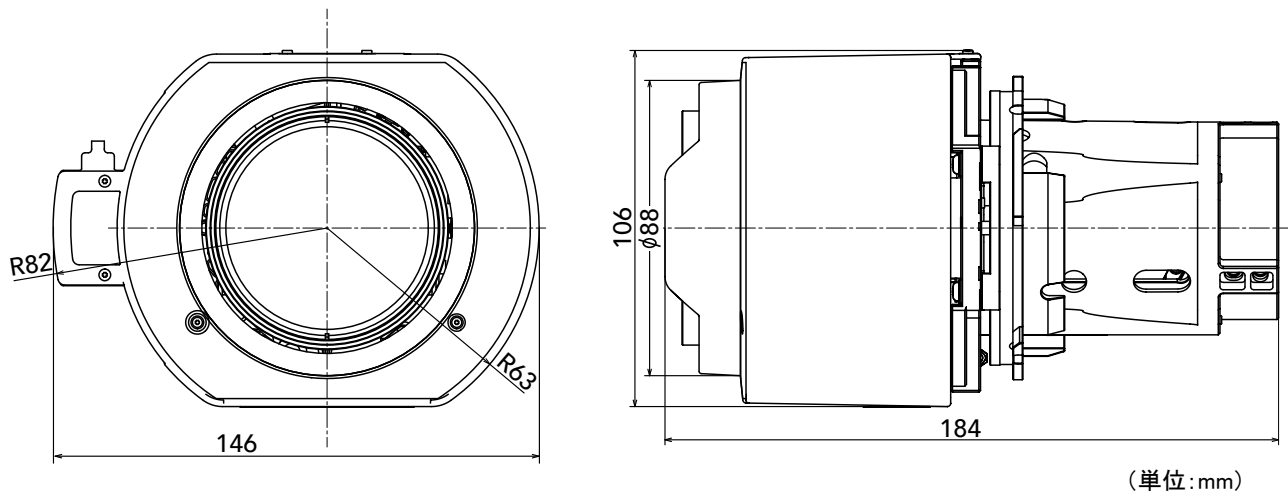

■外形寸法図

<ランプモデルのプロジェクトに装着した図>