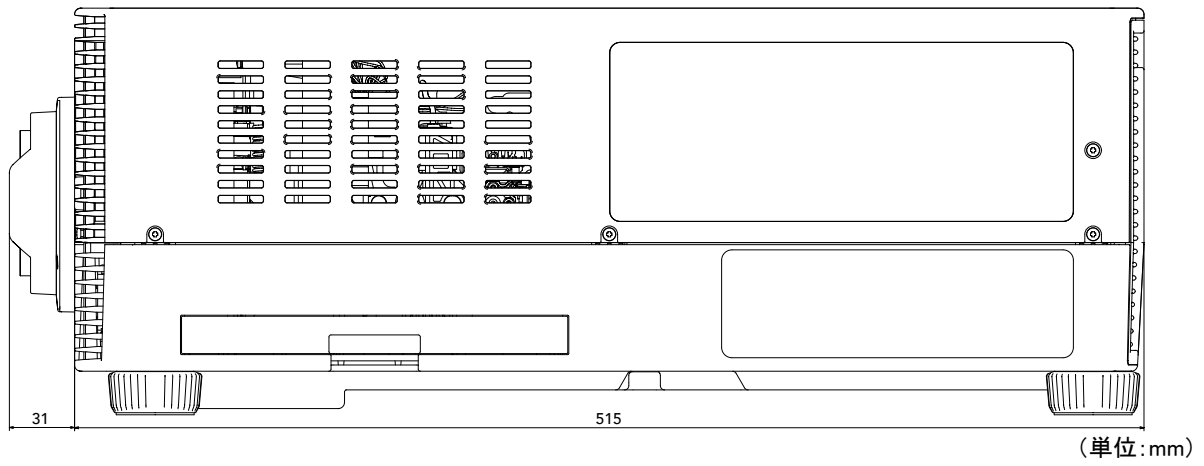

<レーザーモデルのプロジェクトに装着した図>